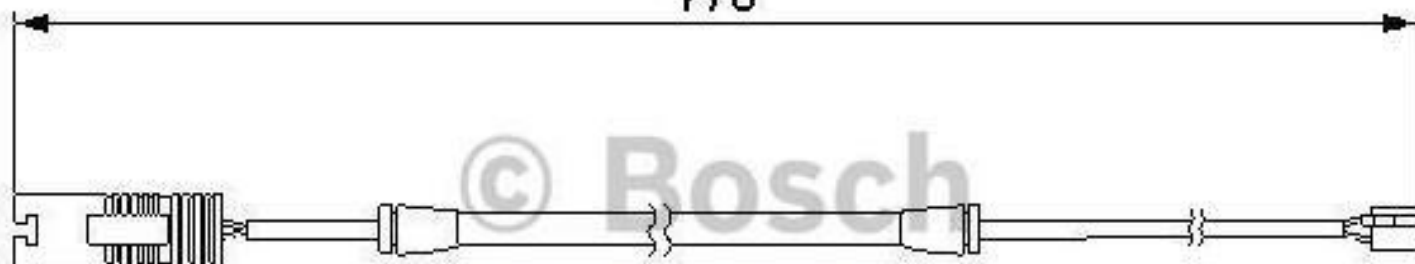

776

© Bosch

RR ECAMBIE 20